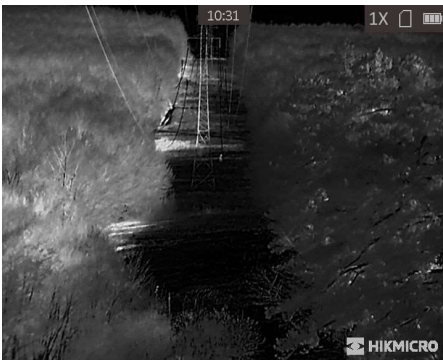

Távolság: 500m / Nagyítás: 1x