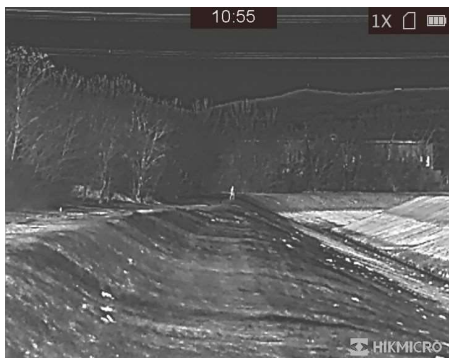

GRYPHON GH35 (450-550m)

GRYPHON GH35 (450-550m)

Felbontás: 384x288 (12µm)

Optika: 35mm / Látószög: 7,5°

Távolság: 450m / Nagyítás: 1x

Távolság: 450m / Nagyítás: 2x

Távolság: 450m / Nagyítás: 4x